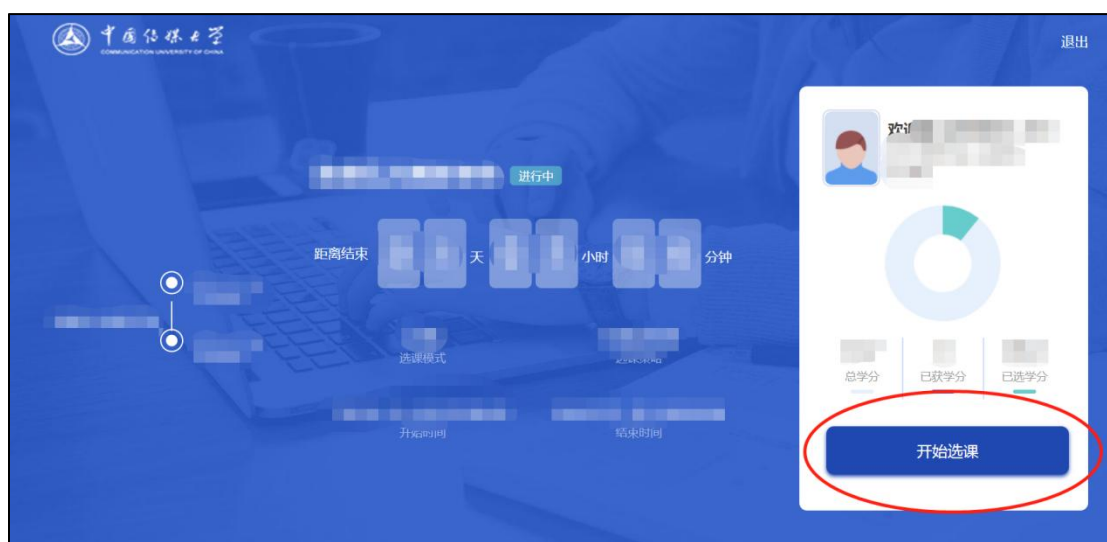

#### 一、 登录选课系统

选课网址：<http://xsxk.cuc.edu.cn/>，登录用户名、密码为数字中传统一身份认证平台的用户名、密码。

提示：建议电脑端选用谷歌浏览器、360 浏览器（极速模式）。

登录界面显示为：

登录系统后，点击“开始选课”

选课界面显示为：

课程号	课程名称	可选班级数	课程类别	课程性质	开课单位	学分
1311040015 <a href="#">课程详情</a>	实践:电视文艺节目主持实训 160039S	1	实践选修环节	限选	实践实验教学中心(中传电视台)	2
1311040034 <a href="#">课程详情</a>	实践:电视新闻采编基础 160061S,160077S	1	实践选修环节	限选	实践实验教学中心(中传电视台)	2
1311040037 <a href="#">课程详情</a>	实践:电视新闻写作实务 160022SB,160080S	1	实践选修环节	限选	实践实验教学中心(中传电视台)	2
1311040046 <a href="#">课程详情</a>	实践:高清现场转播节目制作 160089S,160032SD	1	实践选修环节	限选	实践实验教学中心(中传电视台)	4
2161010017 <a href="#">课程详情</a>	大学英语-翻译理论与实践 026116	1	通识教育基础课	限选	外国语学院	2

图中显示课程仅为示例，实际课程请以登录系统后显示为准。